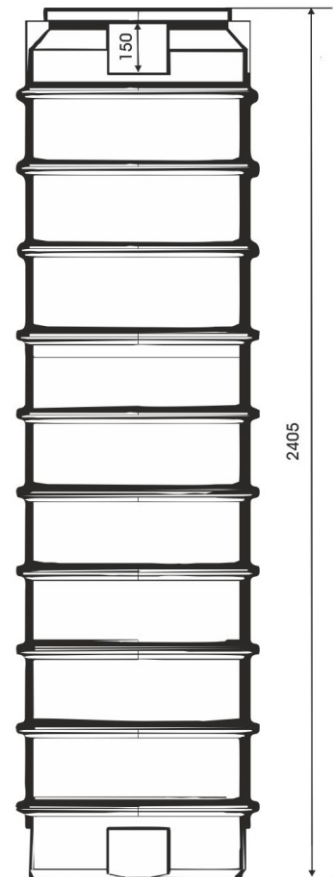

Емкость вертикальная 700 л

Наименование	Артикул	Диаметр/Высота (мм)	Диаметр горловины (мм)	Комплектуется крышкой
Емкость вертикальная 700 л	PT-V700SL	680/2405	420	да